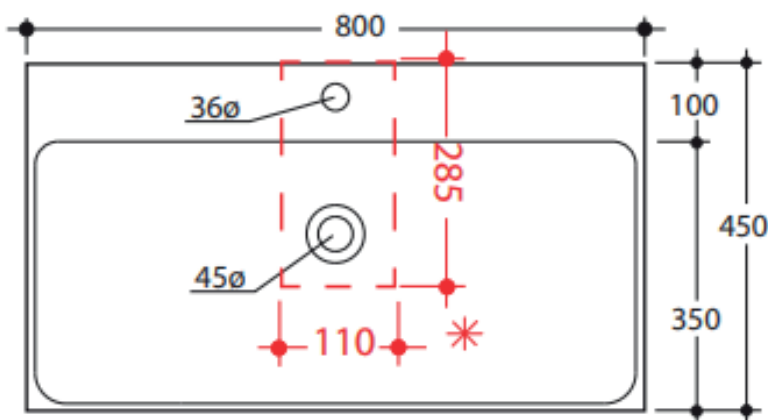

Cento 80 porcelæensvask

LAVABO®

Varenr.: 20655	VVS-nr.: 624017080
Materiale: Farve: Overflade: Glaseret bagside: Monteringsmulighed:	Porcelæn Hvid Glaseret, blank Nej Væghængt På bord
Hanehul: Overløb: Bundventil medfølger:	Ja Ja Nej

* Anbefalet udskæring ved placering på bordplade